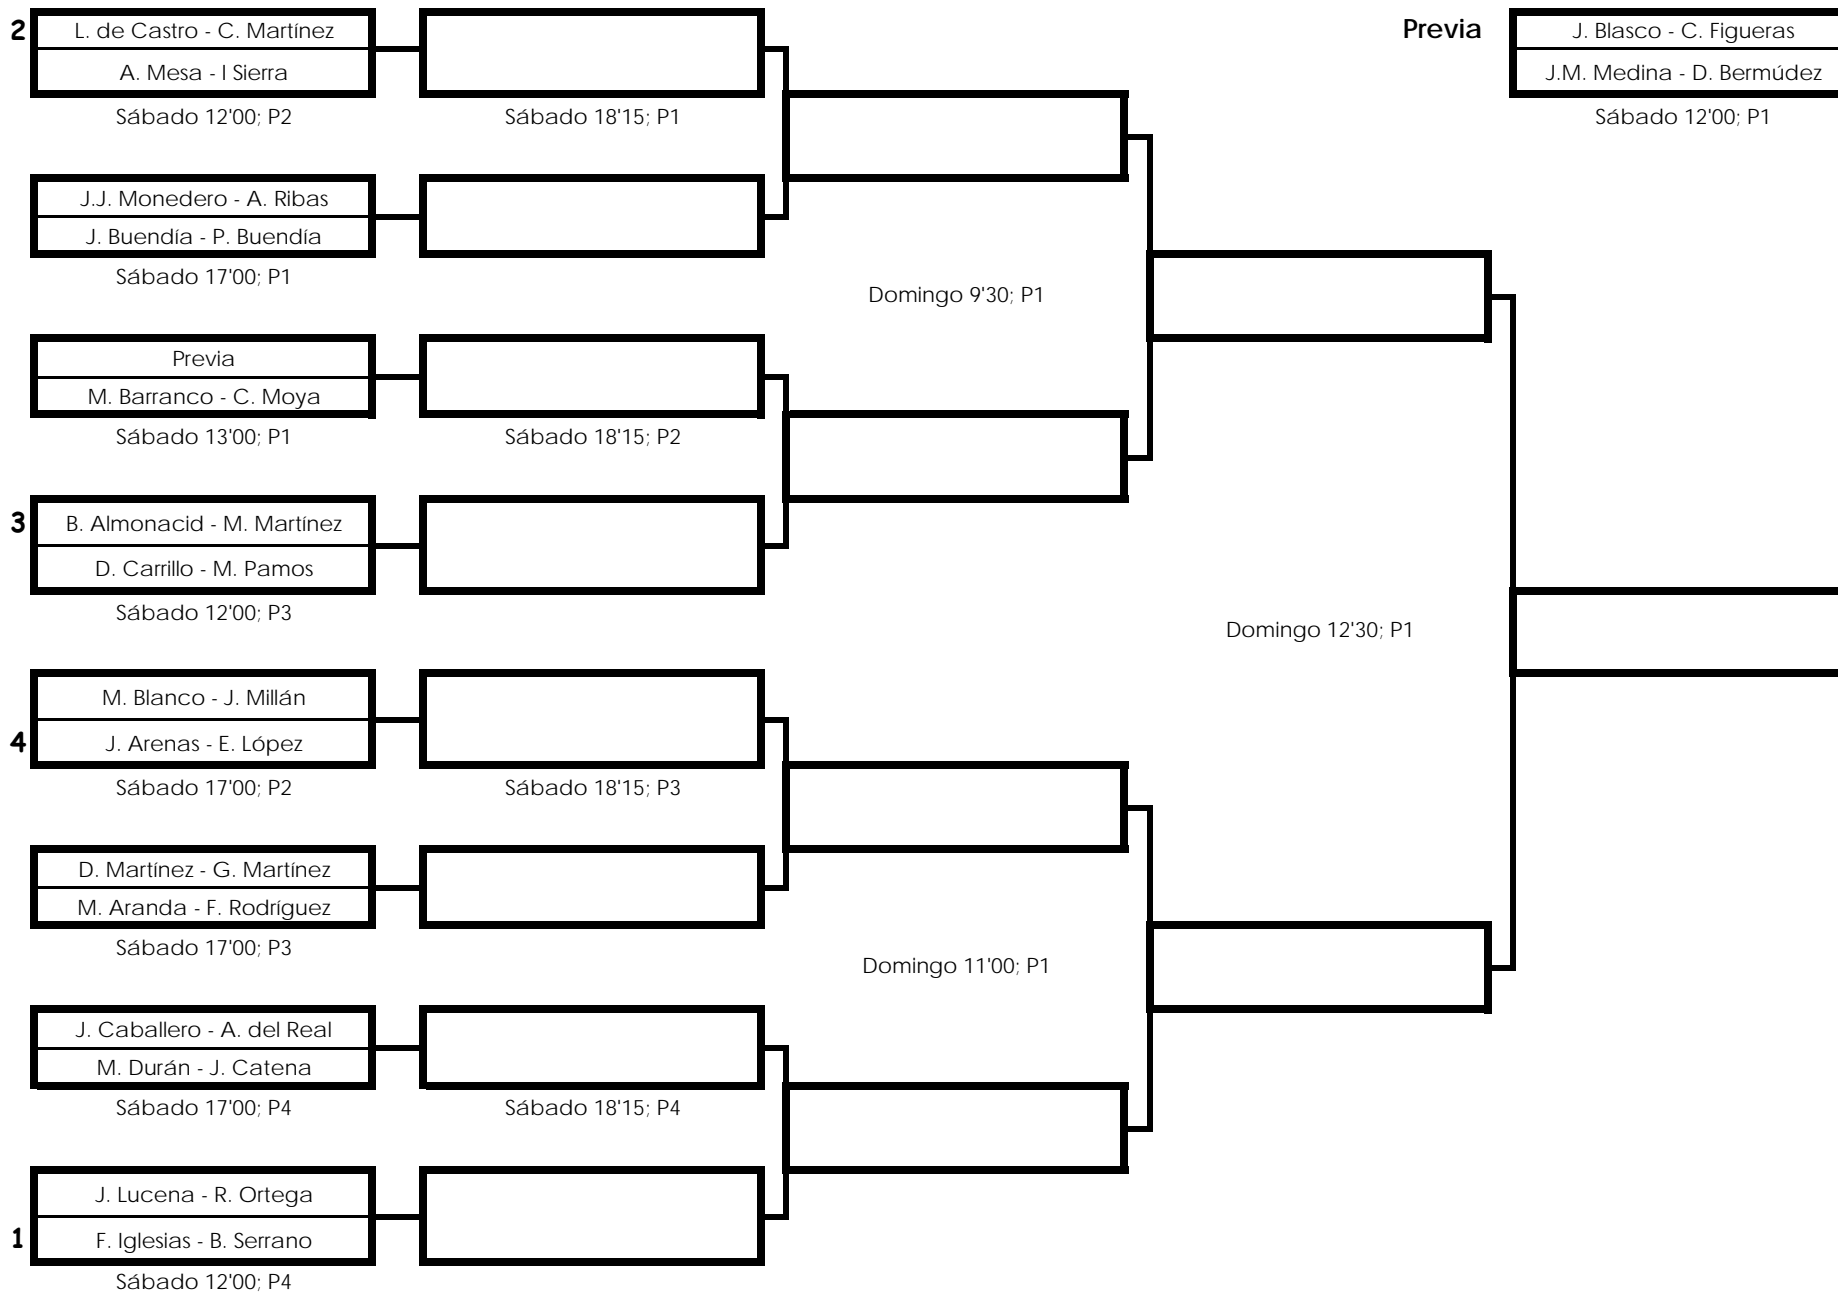

Semana	Club	Categoría	Estrellas	Juez árbitro
24 y 25 de noviembre	C.D. Smash de Pádel	Masculina (1ª)		Miguel Blanco Vañó

1ª categoría

I OPEN SANTA CATALINA - NOV'07

**Teléfono juez**

649 46 27 90