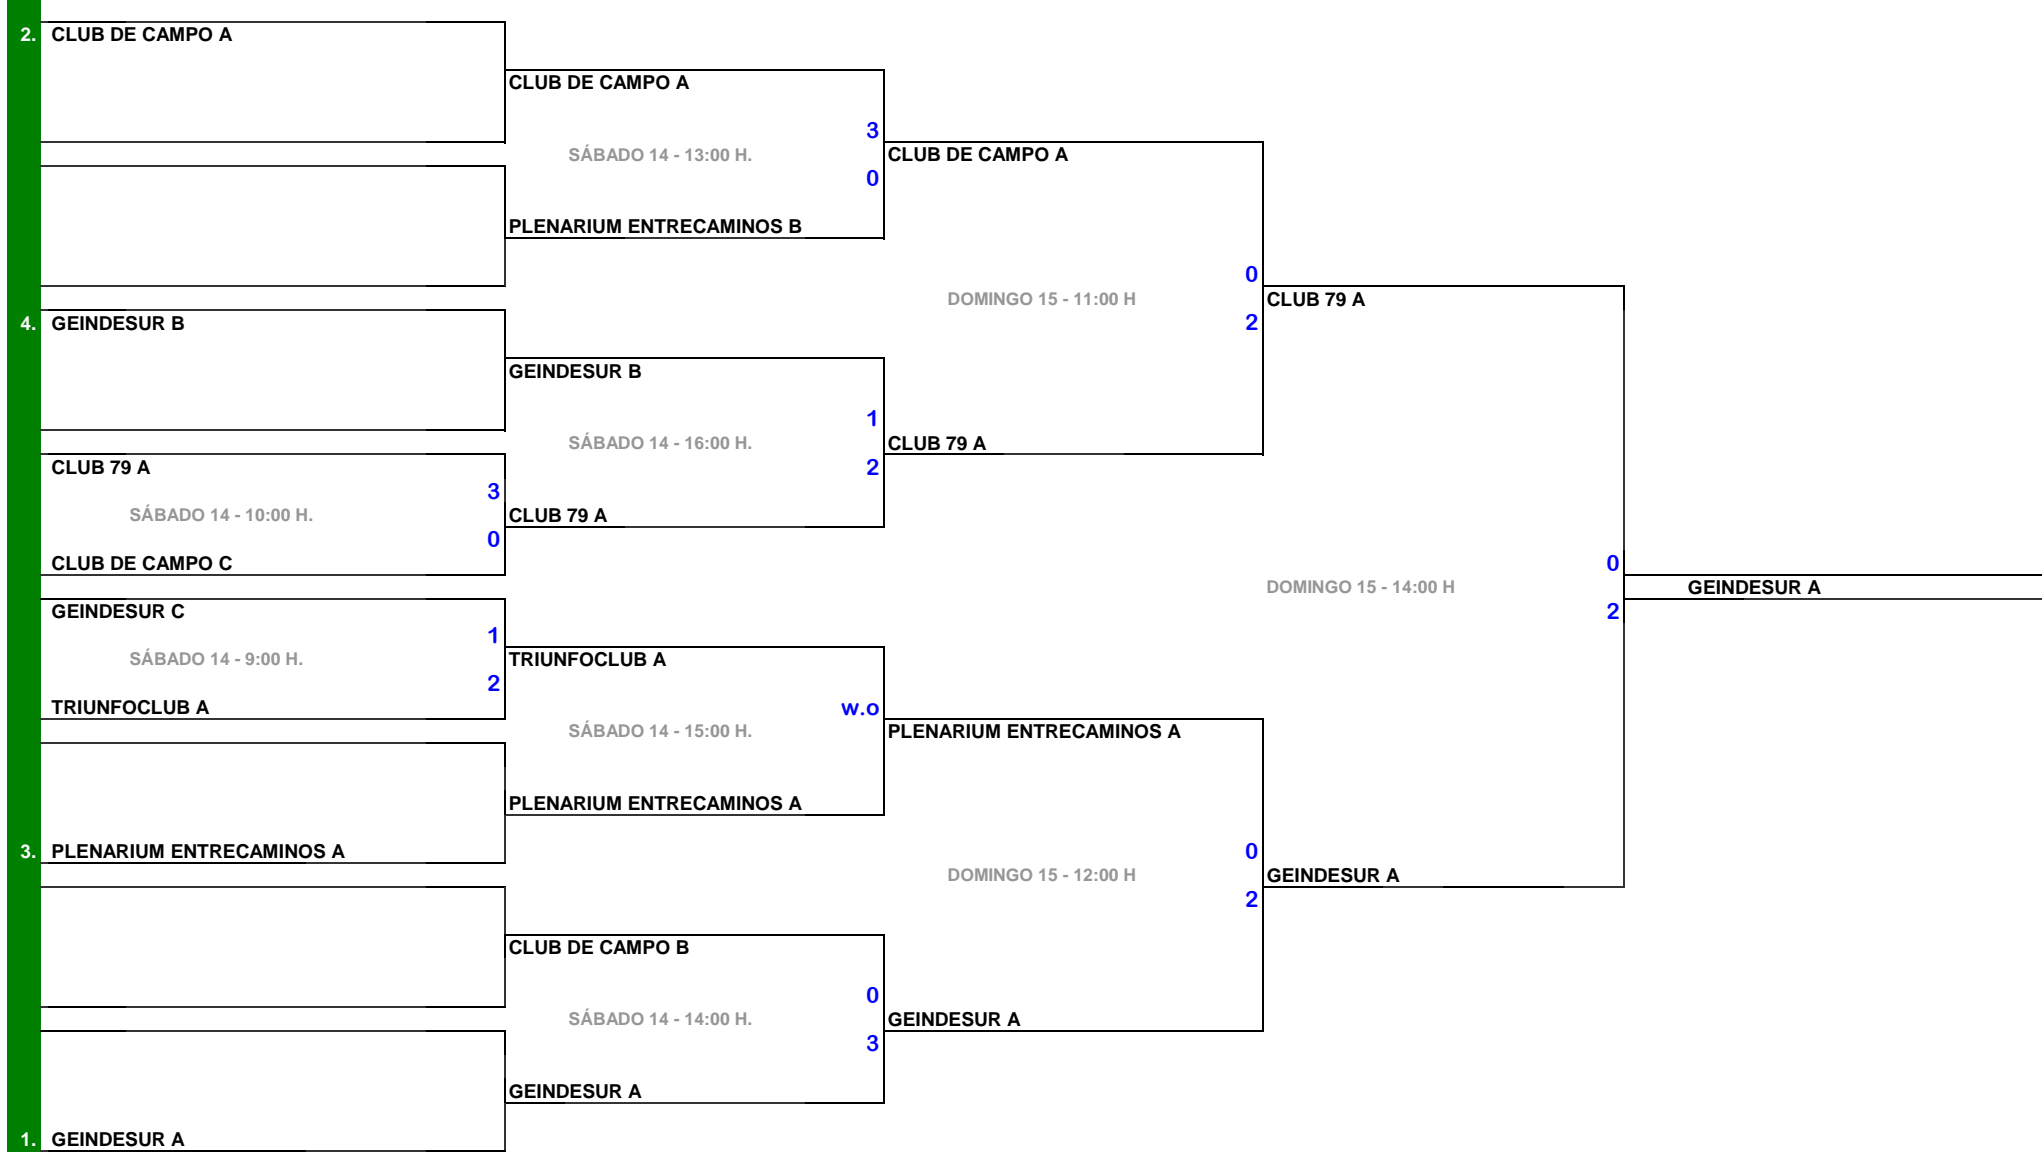

FECHA	SEDE	MODALIDAD	CATEGORIA	JUEZ ARBITRO FAP
14 y 15 de noviembre	CLUB DE CAMPO DE JAÉN	MASCULINA	VETERANOS	Suki Mateos (639 156 059)

Ranking	CABEZAS DE SERIE	puntos	SORTEADAS	NORMAS DEL CAMPEONATO	FIRMA JUEZ-ÁRBITRO	Bola oficial:
1	GEINDESUR A	5.614	Todos			
2	CLUB DE CAMPO A	3.896				
3	PLENARIUM ENTRECAMINOS A	2.832				
4	GEINDESUR B	2.333				