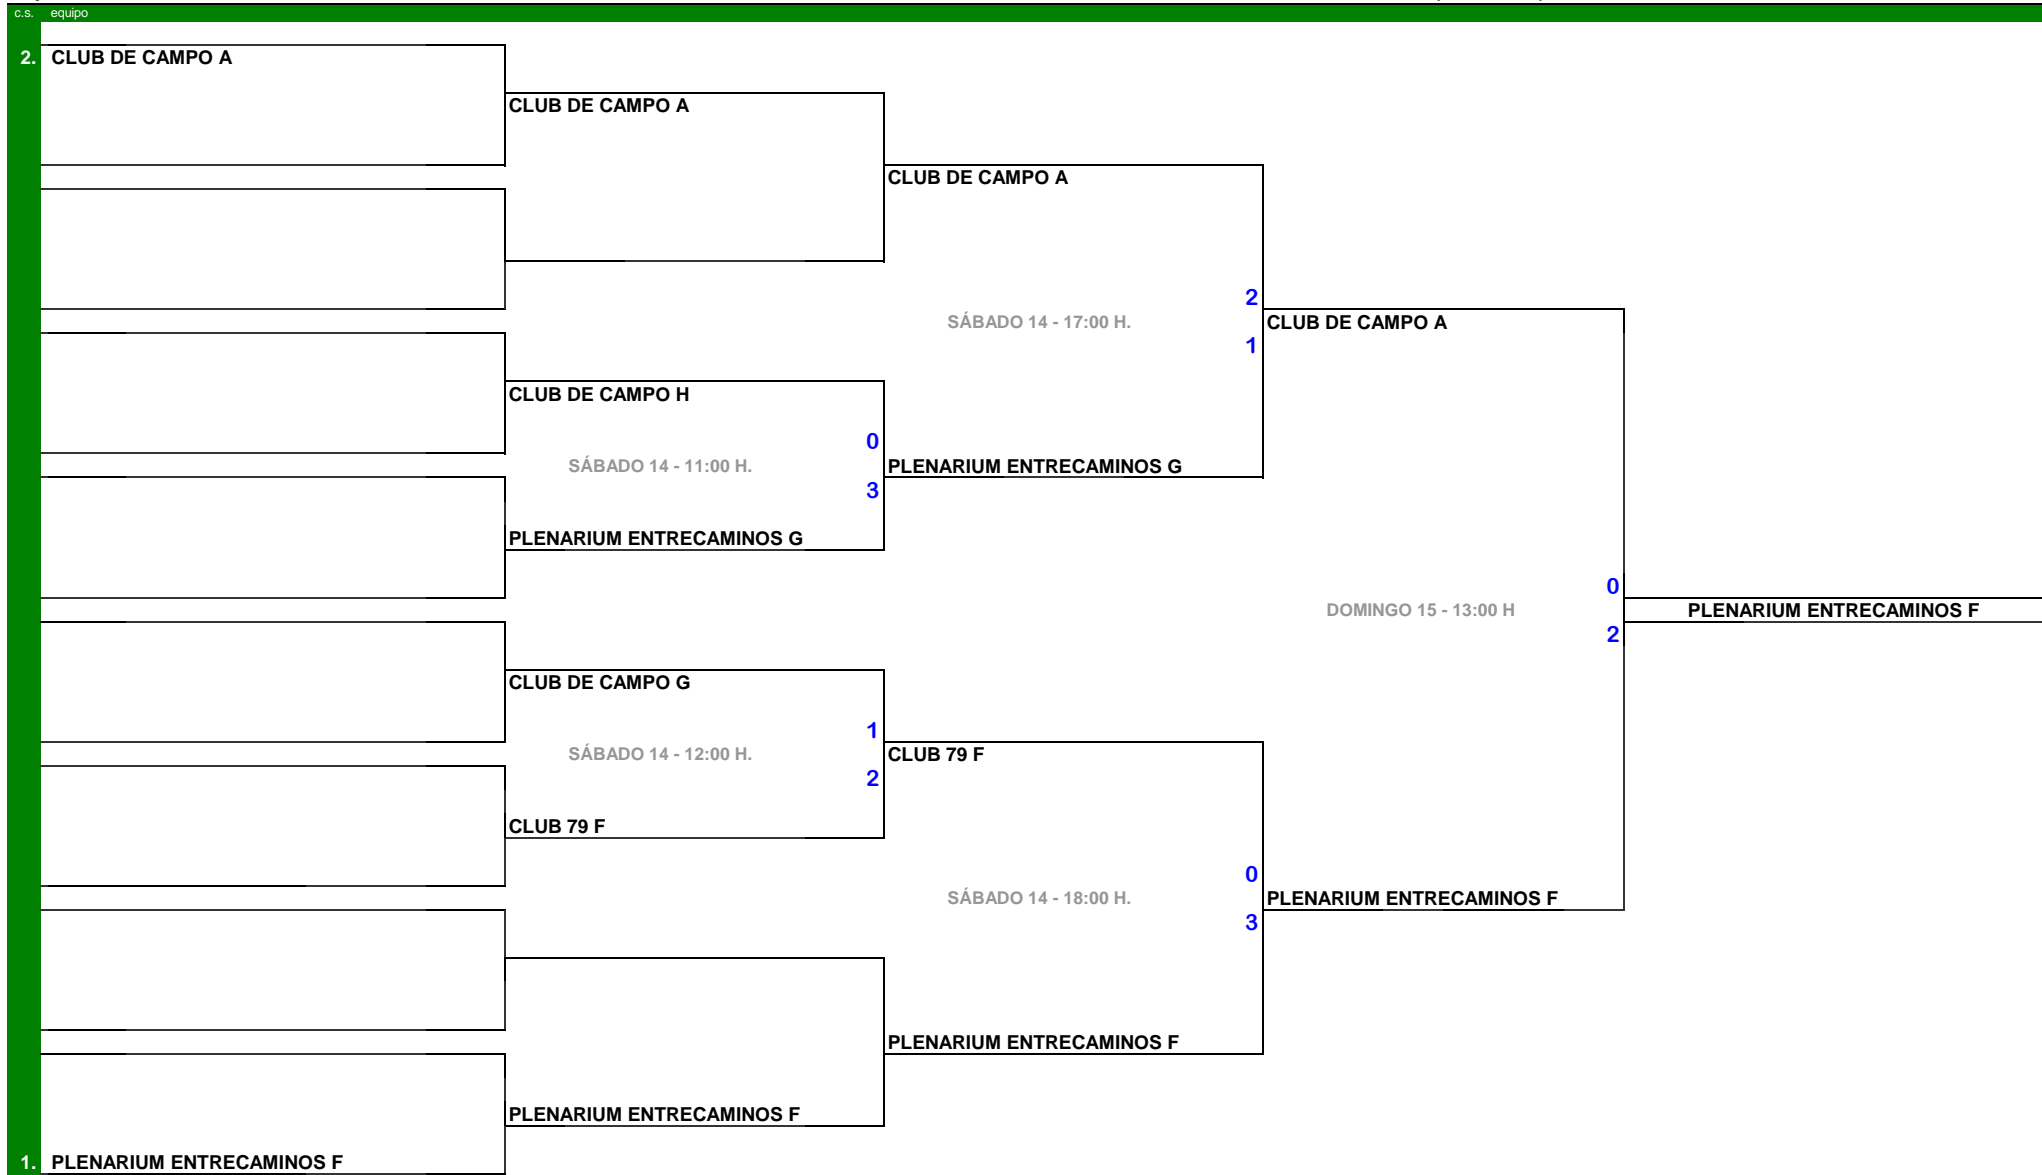

FECHA	SEDE	MODALIDAD	CATEGORIA	JUEZ ARBITRO FAP
14 y 15 de noviembre	CLUB DE CAMPO DE JAÉN	FEMENINA	VETERANAS	Suki Mateos (639 156 059)

Ranking	CABEZAS DE SERIE	puntos	SORTEADAS	NORMAS DEL CAMPEONATO	FIRMA JUEZ-ÁRBITRO	Bola oficial:
1	PLENARIUM ENTRECAMINOS F		Todos			
2	CLUB DE CAMPO F					
3						
4						