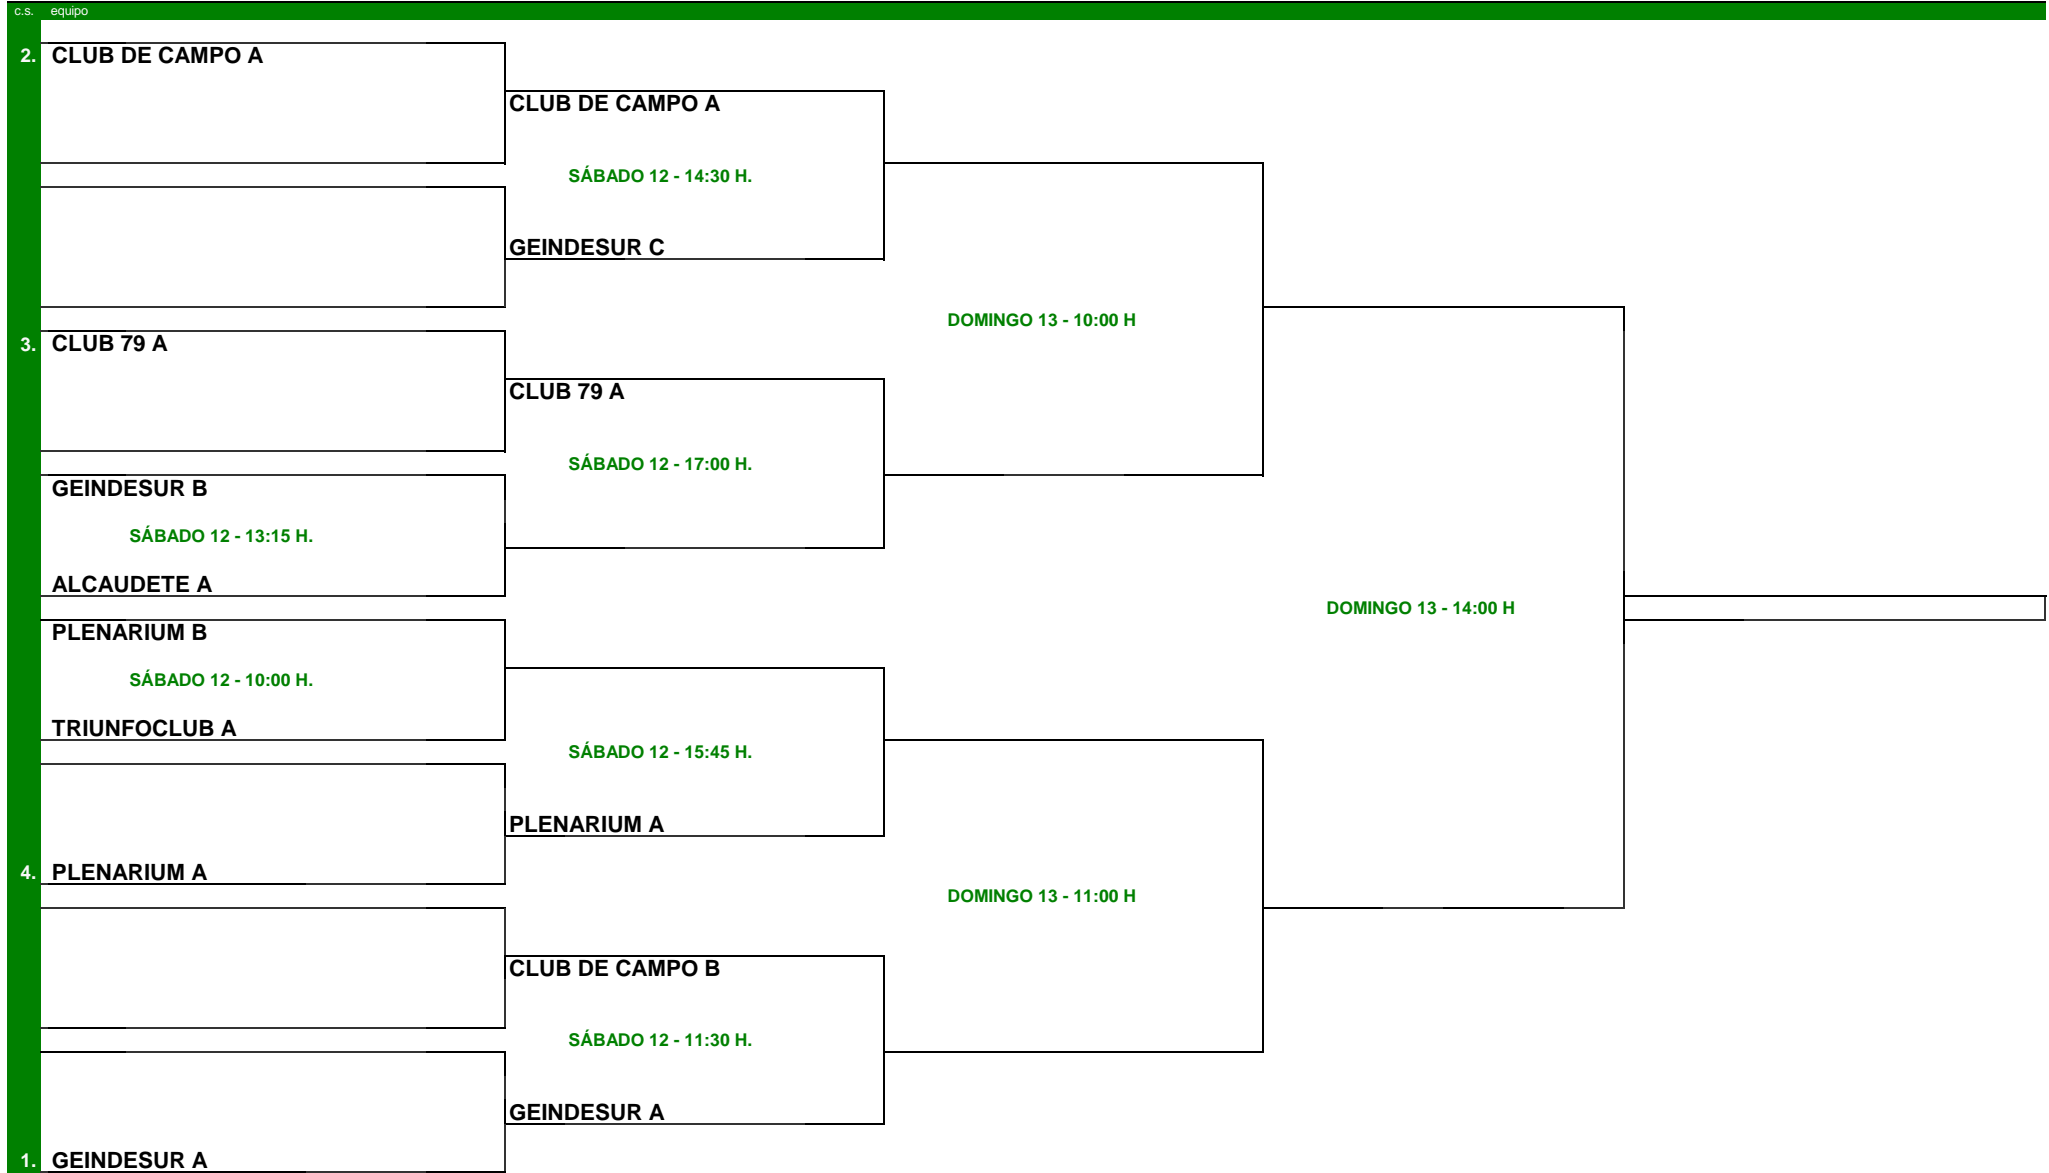

FECHA	SEDE	MODALIDAD	CATEGORIA	JUEZ ARBITRO FAP
11 AL 13 DE DICIEMBRE	TRIUNFOCLUB DE JAÉN	MASCULINA	ABSOLUTA	Suki Mateos (639 156 059)

c.s.	CABEZAS DE SERIE	puntos	SORTEADAS	NORMAS DEL CAMPEONATO	FIRMA JUEZ-ÁRBITRO	Bola oficial:
1	GEINDESUR A	8.356	EL RESTO	- LOS PARTIDOS DE LAS ELIMINATORIAS DE OCTAVOS Y DE CUARTOS DE FINAL SE DISPUTARÁN AL MEJOR DE 2 SETS + TIE-BREAK DECISIVO (A 7 PUNTOS) EN CASO DE EMPATE A UN SET. - LOS PARTIDOS DE LAS SEMIFINALES Y LA FINAL SE JUGARÁN COMPLETOS (AL MEJOR DE 3 SETS, CON TIE-BREAK EN CADA UNO SI HAY EMPATE A 6 JUEGOS). - LAS HORAS INDICADAS SON LAS DE INICIO DEL PRIMER PARTIDO DE CADA ELIMINATORIA. EL RESTO DE LOS PARTIDOS ENTRARÁN CUADO VAYAN QUEDANDO PISTAS LIBRES (ORDEN: 4, 5, 1, 2 Y 3). - LAS ELIMINATORIAS DE CONSOLACIÓN SE DISPUTARÁN EL SÁBADO POR LA TARDE, A PARTIR DE LAS 19:00 HORAS		
2	CLUB DE CAMPO A	8.282				
3	CLUB 79 A	3.984				
4	PLENARIUM A	3.342				