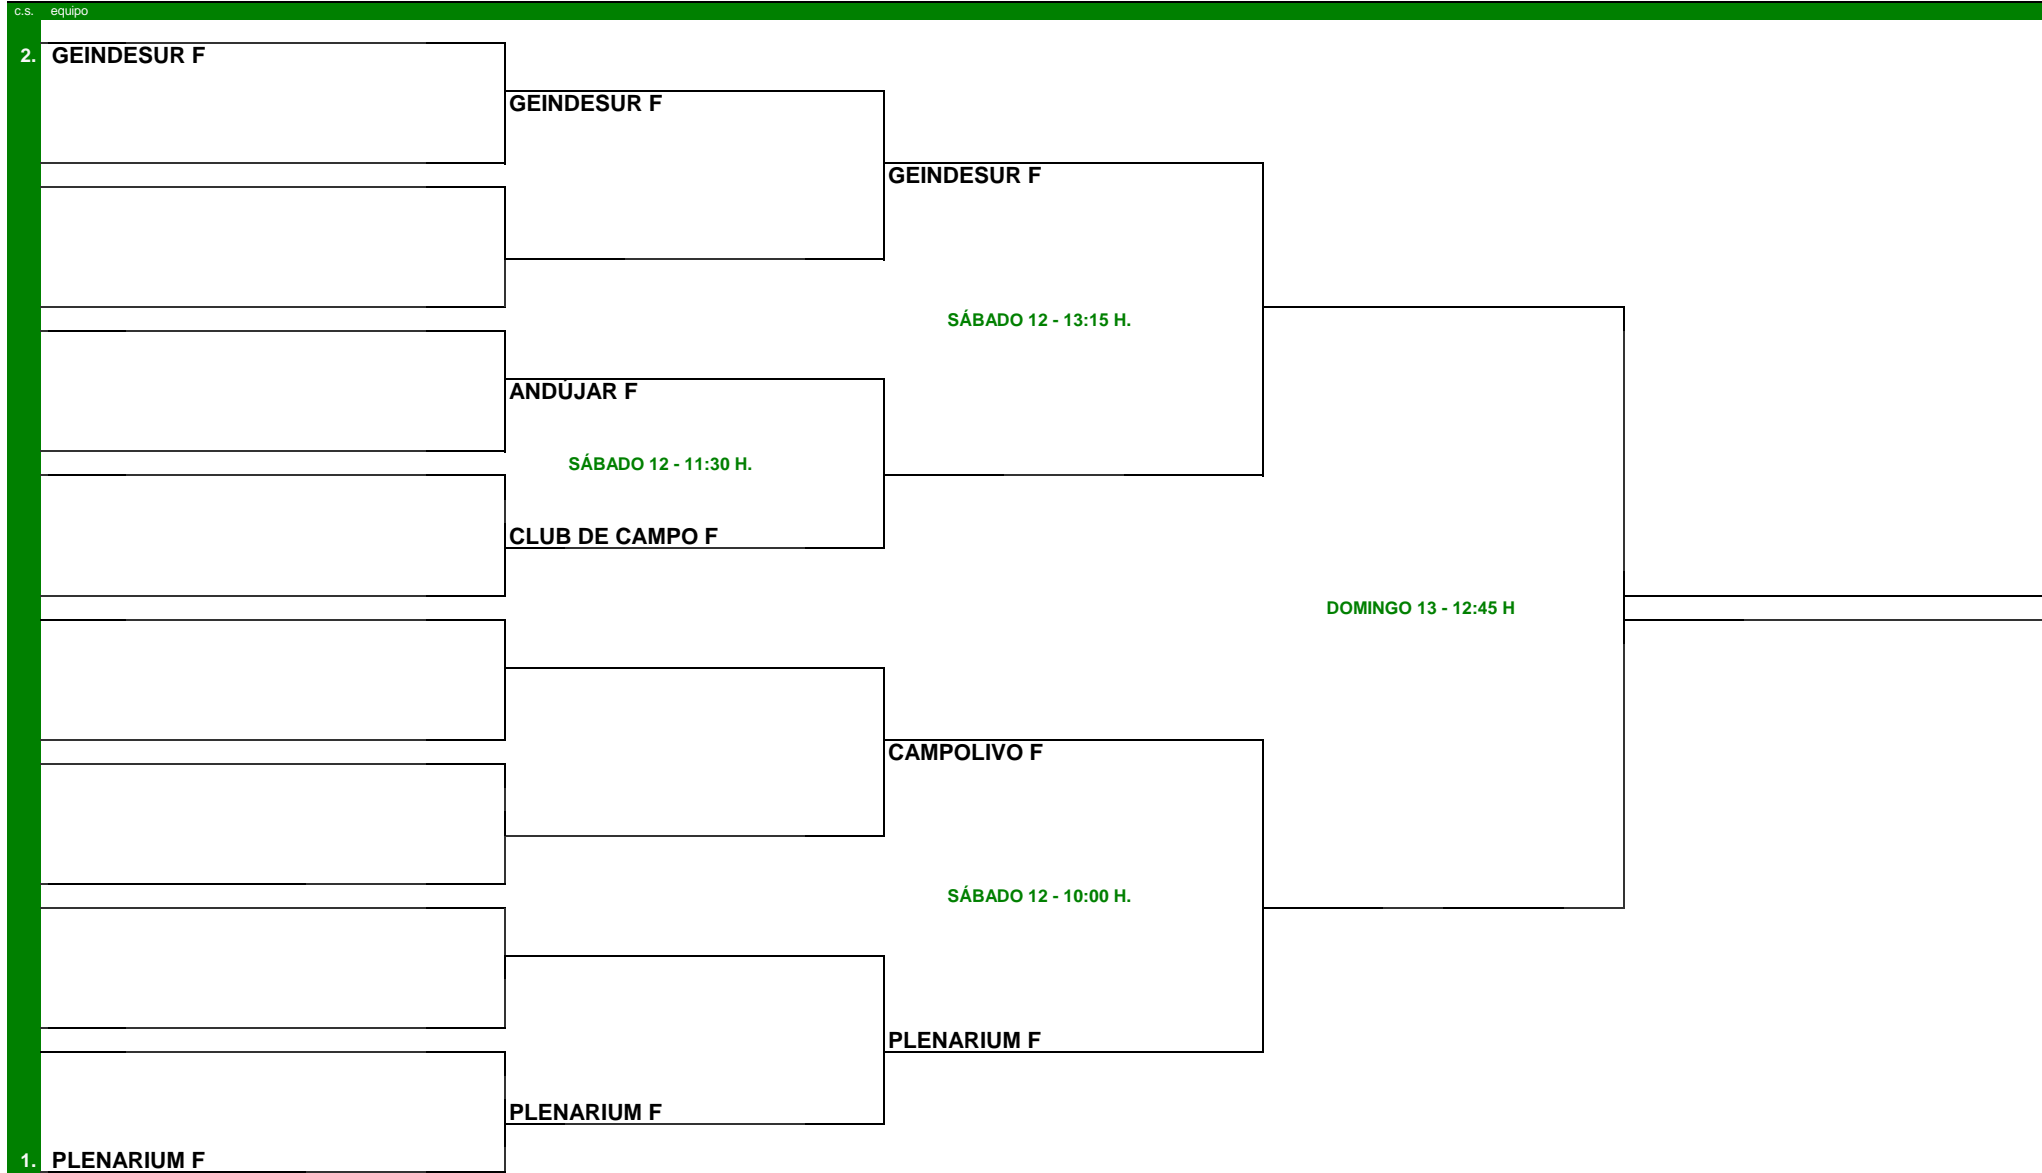

FECHA	SEDE	MODALIDAD	CATEGORIA	JUEZ ARBITRO FAP
11 AL 13 DE DICIEMBRE	TRIUNFOCLUB DE JAÉN	FEMENINA	ABSOLUTA	Suki Mateos (639 156 059)

c.s.	CABEZAS DE SERIE	puntos	SORTEADAS	NORMAS DEL CAMPEONATO	FIRMA JUEZ-ÁRBITRO	Bola oficial:
1	PLENARIUM ENTRECAMINOS F	5.213	EL RESTO	- LOS PARTIDOS DE LA ELIMINATORIA DE CUARTOS DE FINAL SE DISPUTARÁN AL MEJOR DE 2 SETS + TIE-BREAK DECISIVO (A 7 PUNTOS) EN CASO DE EMPATE A UN SET. - LOS PARTIDOS DE SEMIFINALES Y FINAL SE DISPUTARÁN ENTEROS (AL MEJOR DE 3 SETS, CON TIE-BREAK EN CADA UNO SI HAY EMPATE A 6 JUEGOS). - LAS HORAS INDICADAS SON LAS DE INICIO DEL PRIMER PARTIDO DE CADA ELIMINATORIA. EL RESTO DE LOS PARTIDOS ENTRARÁN CUANDO VAYAN QUEDANDO PISTAS LIBRES (ORDEN: 3, 1 Y 2). - LAS ELIMINATORIAS DE CONSOLACIÓN SE DISPUTARÁN EL SÁBADO POR LA TARDE, A PARTIR DE LAS 19:00 HORAS		
2	GEINDESUR F	3.610				