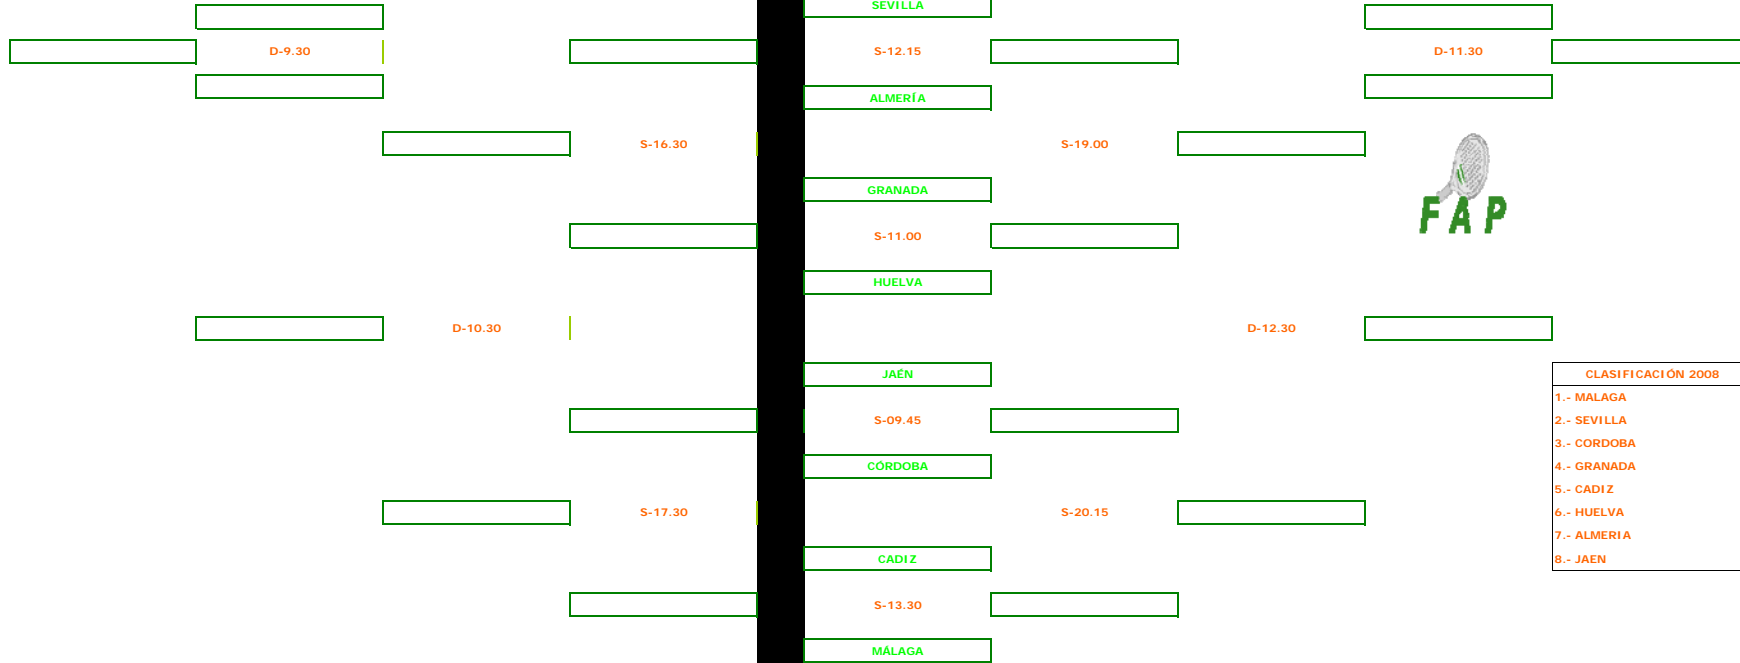

CTO. SELECCIONES PROVINCIALES ABSOLUTAS

SEPTIMO Y OCTAVO

QUINTO Y SEXTO PUESTO

NUEVO SORTEO

1/4

1/2

FINAL

TERCER Y CUARTO

MASCULINO

CLASIFICACION 2008	
1.-	MALAGA
2.-	SEVILLA
3.-	CORDOBA
4.-	GRANADA
5.-	CADIZ
6.-	HUELVA
7.-	ALMERIA
8.-	JAEN

CTO. SELECCIONES PROVINCIALES ABSOLUTAS

SEPTIMO Y OCTAVO

QUINTO Y SEXTO PUESTO

NUEVO SORTEO

1/4

1/2

FINAL

TERCER Y CUARTO

FEMENINO